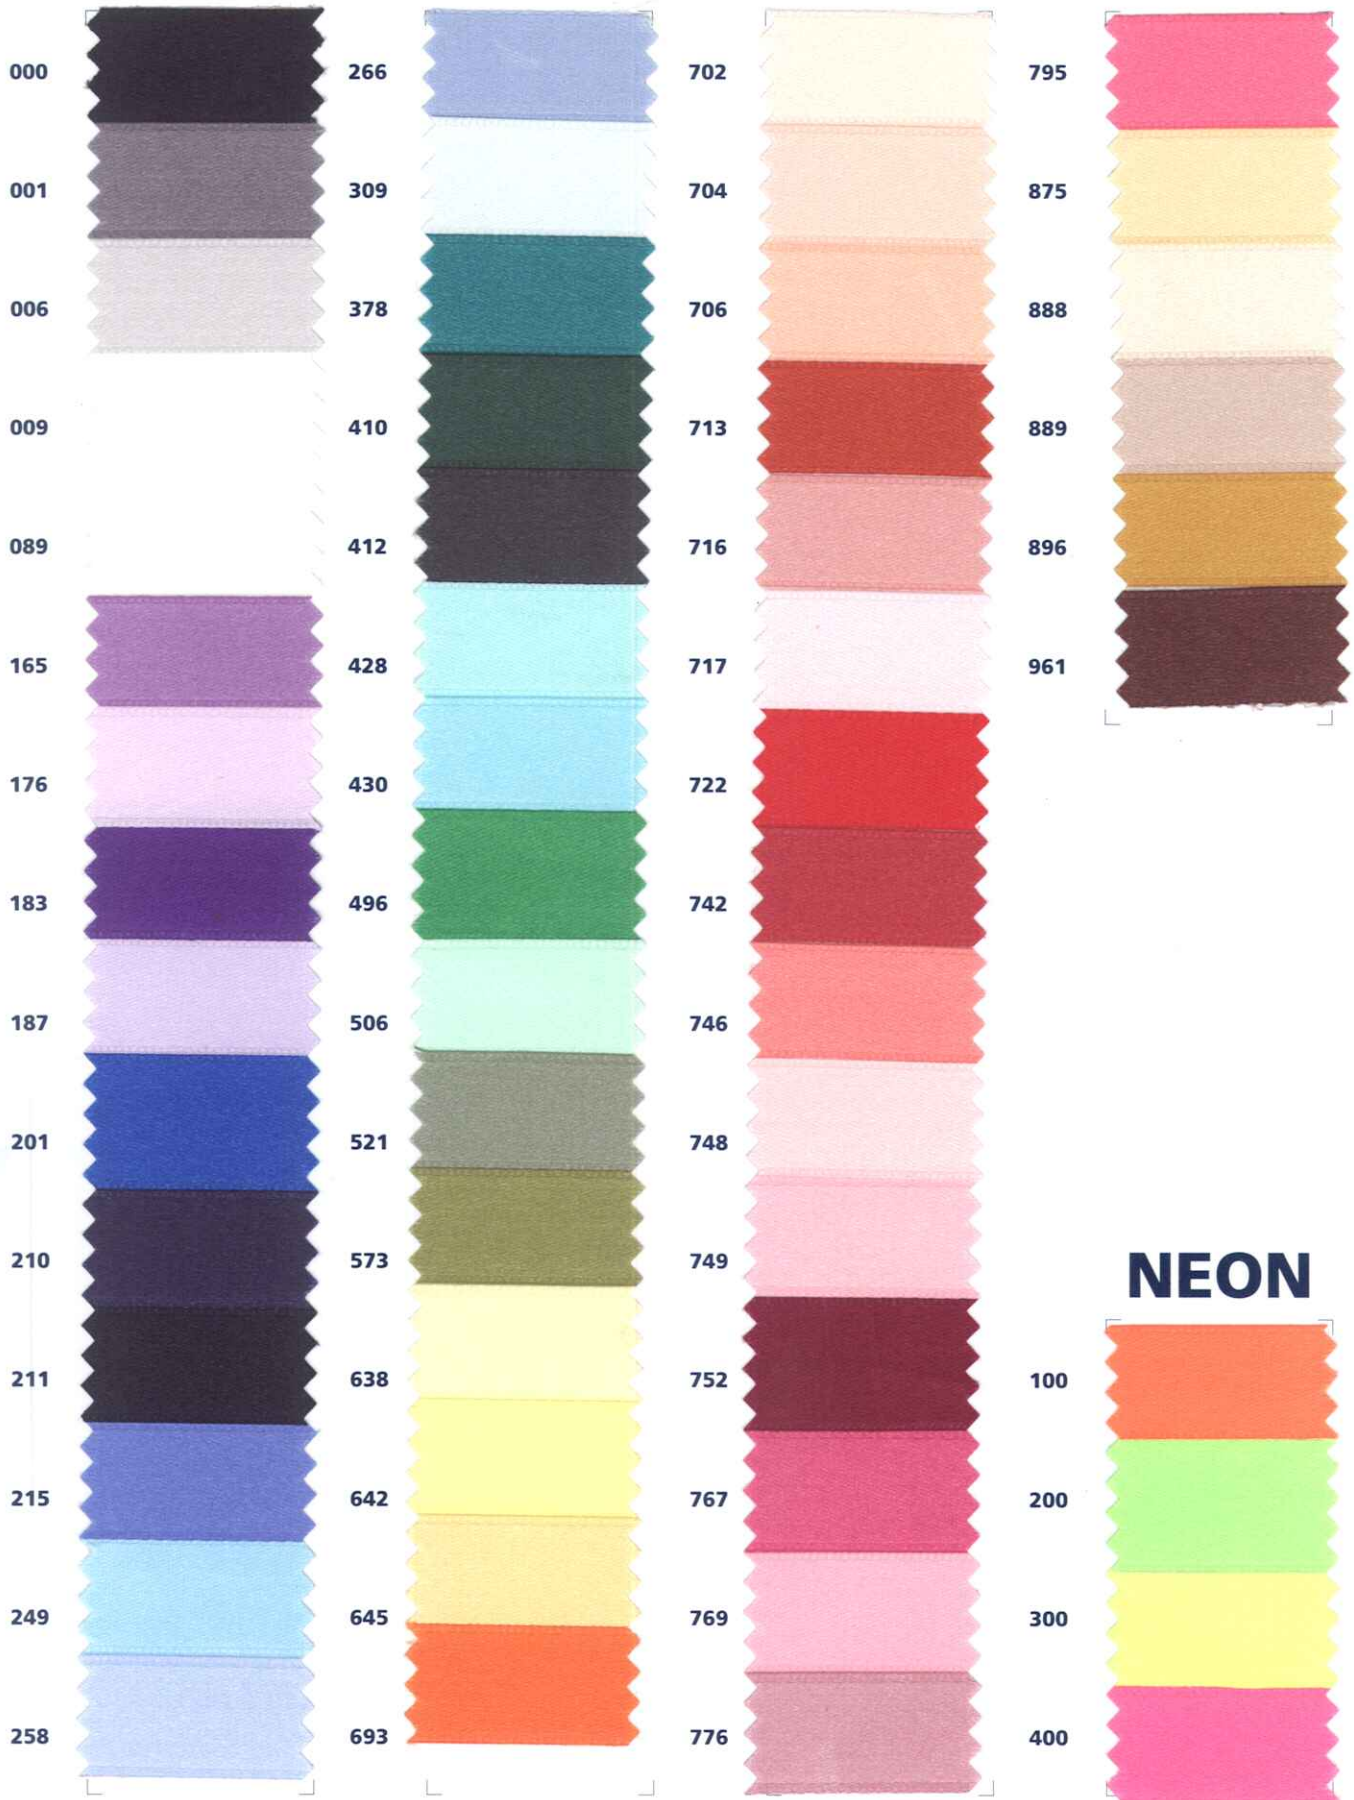

# REF. 0151

Fita de cetim/poliester dupla face  
 Ruban double face satin polyester  
 Double sided satin polyester ribbon  
 Cinta doble cara raso polyester  
 3 / 7 / 10 / 15 / 25 / 35 / 50 mm

**SOCORTE**  
 Indústria de Fitas e Viés, Lda.

Nr. 02-2009-600

Ligeiros desvios de cor sob reserva. / Sous réserve de petites déviations de couleur.  
 Small deviations in colour reserved. / Leve diferencia de coloris reservada.

**SOCORTE**  
Indústria de Fitas e Viés, Lda.

Art. \_\_\_\_\_ REF. 0151 \_\_\_\_\_

LARGURAS: 6, 10, 15, 25, 40 MM

002

164

182

202

214

284